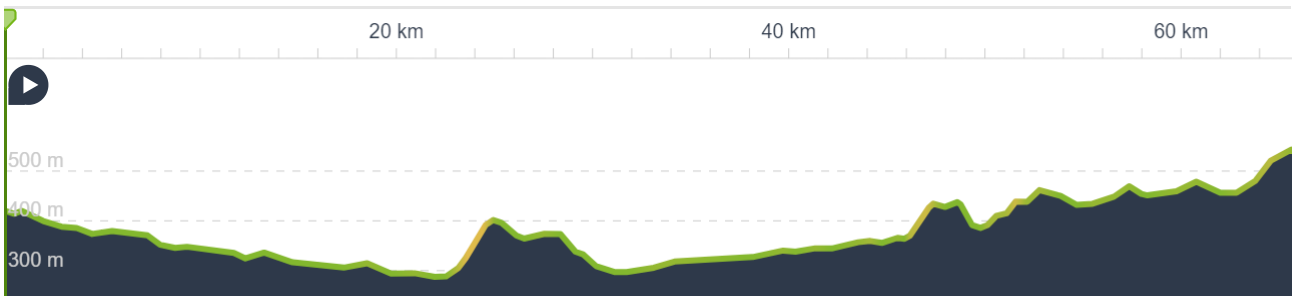

 **2.Et. Pöllau-Anger 2023**

🕒 **03:13** ↔ **72,2 km** ⌀ **22,4 km/h** ↗ **610 m** ↘ **560 m**

630 m
1 km

Karten

Weinberg
(516 m)

Kreuzberg
(447 m)

Kaiserberg
(419 m)

Hirnsdorf

Kleinpesendorf

Pischelsdorf

Oberrettenbach

Egelsdorf

Unterrettenbach

Kibing

Illensdorf

Hartensdorf

Limbachstraße