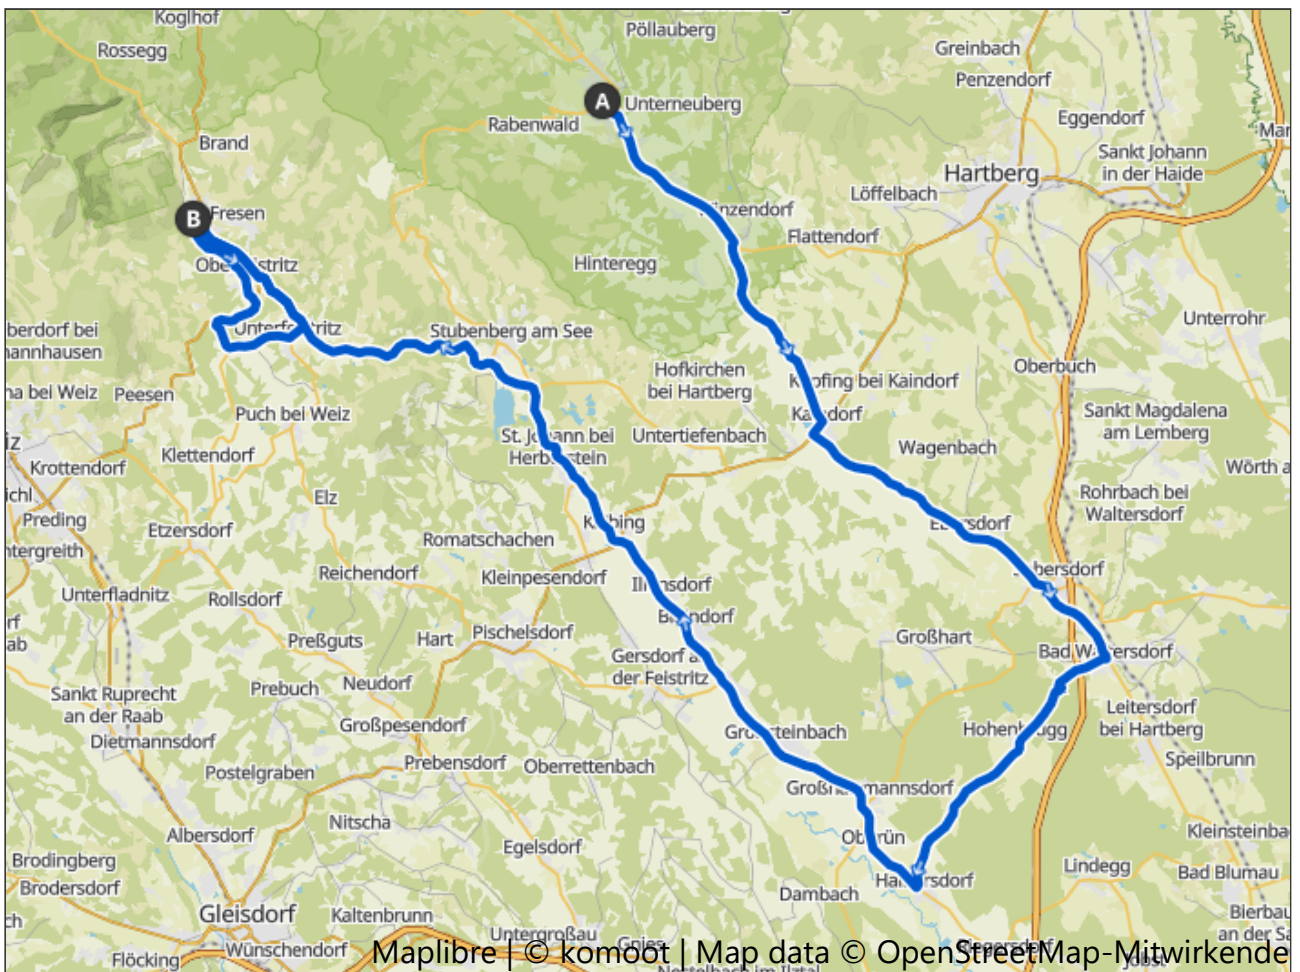

 **2.Et. Pöllau-Anger 2023**

🕒 **03:13** ↔ **72,2 km** ⌀ **22,4 km/h** ↗ **610 m** ↘ **560 m**

630 m
1 km

Karten

Weinberg
(516 m)

Kreuzberg
(447 m)

Kaiserberg
(419 m)

Hirnsdorf

Gersdorf an
der Feistritz

Kreisbach an
der Feistritz

Großsteinbach

Großhartmannsdorf

Oberrün

Hainersdorf

Alindorf

Großhart

Neustift bei
Sebersdorf

Sebersdorf

Bad Waltersdorf

Leitersdorf
bei Hartb...

Rohrbach bei
Waltersdorf

Wechsler Bundesstraße

Hirnsdorferstraße

Hartbergerstraße

Limbachstraße