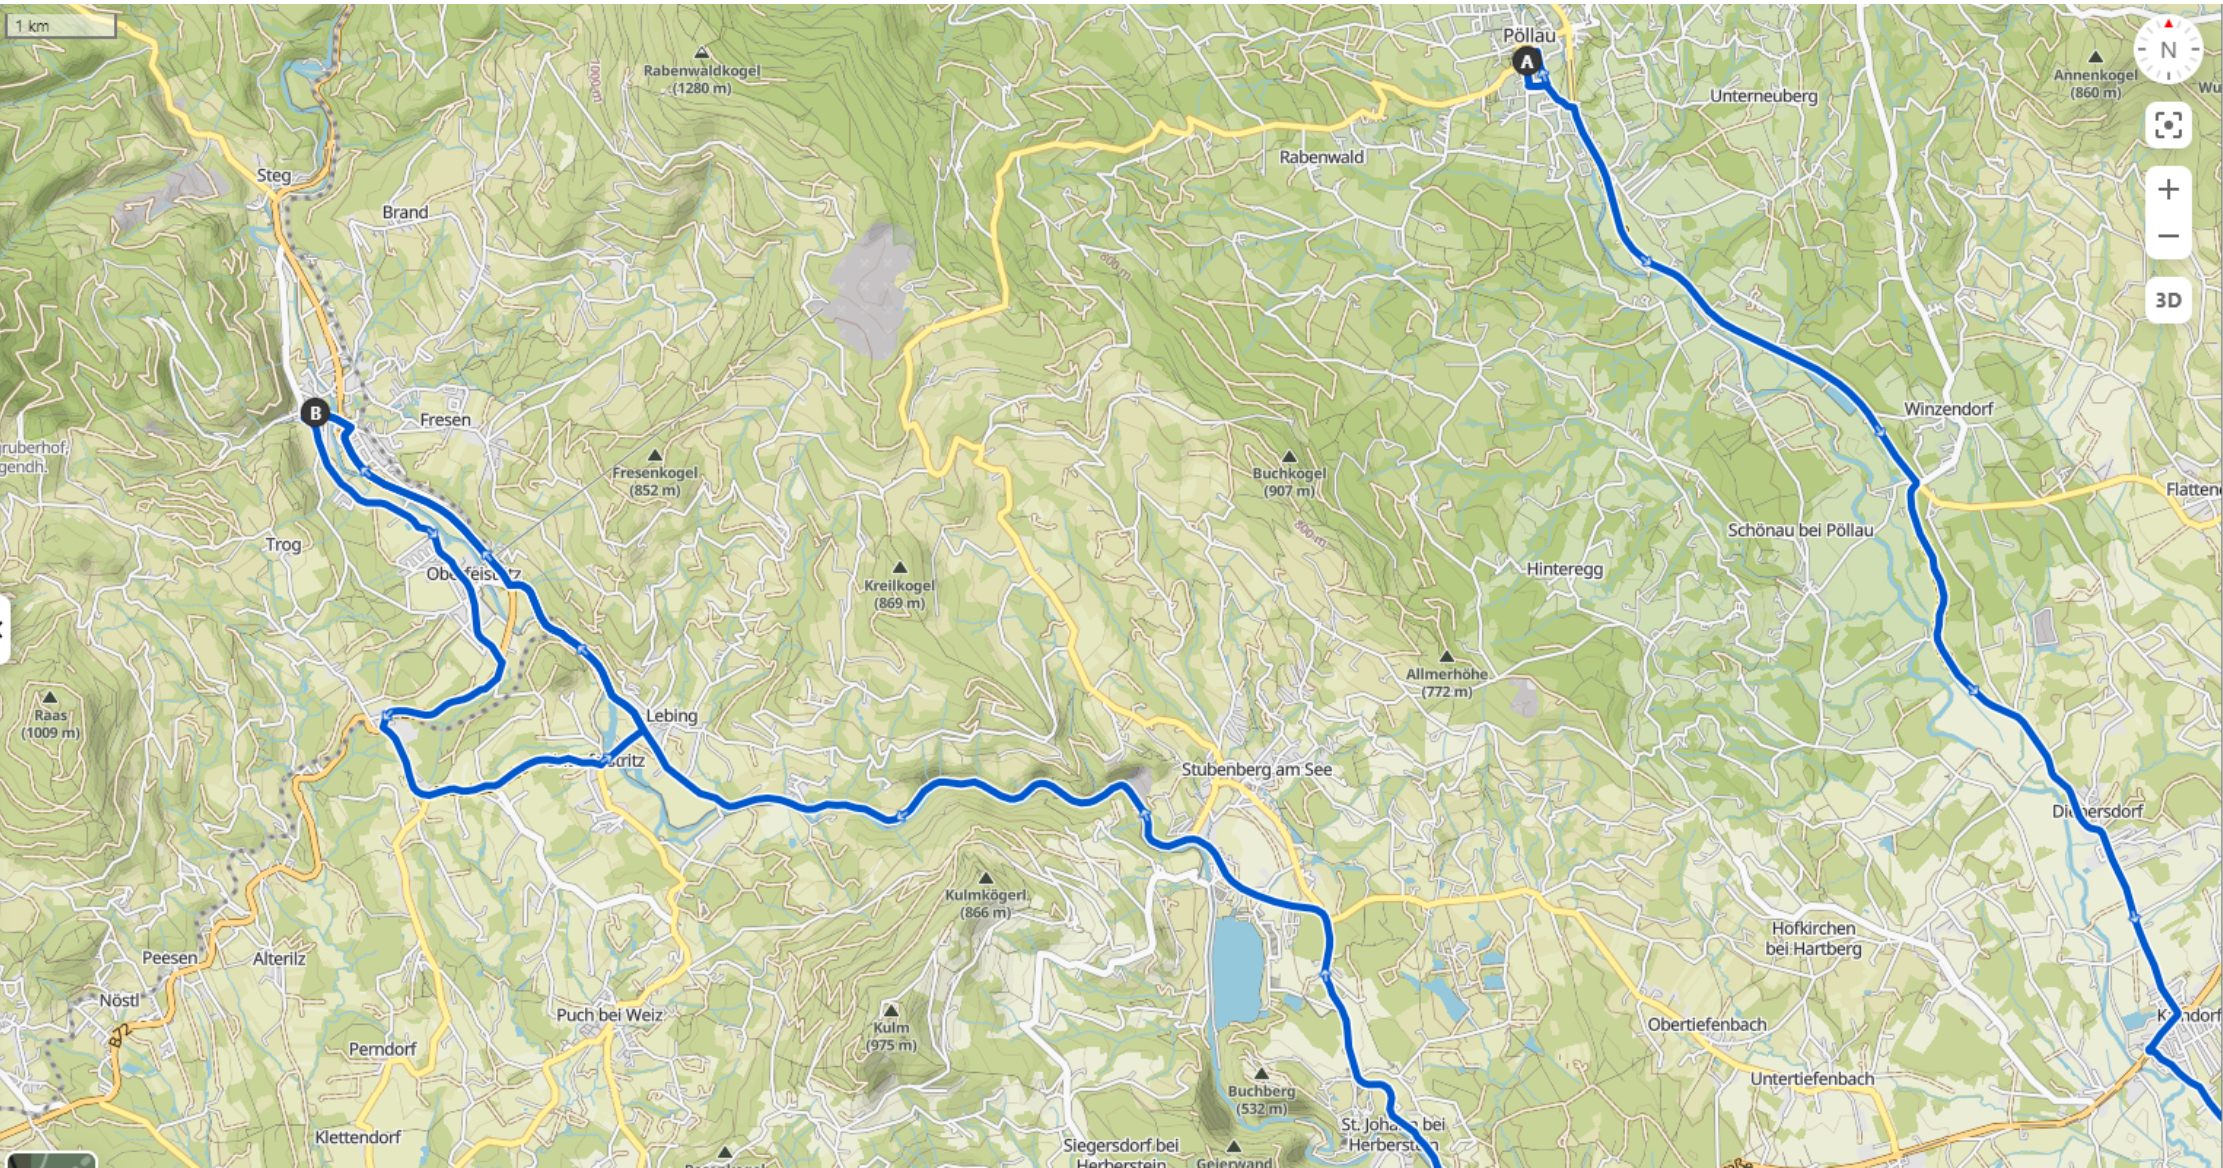

 **2.Et. Pöllau-Anger 2023**

🕒 **03:13** ↔ **72,2 km** ⌀ **22,4 km/h** ↗ **610 m** ↘ **560 m**

630 m
1 km

Karten

Weinberg
(516 m)

Kreuzberg
(447 m)

Kaiserberg
(419 m)

Hirnsdorf

Gersdorf an
der Feistritz

Kreisbach an
der Feistritz

Großsteinbach

Großhartmannsdorf

Oberrün

Hainersdorf

Alindorf

Großhart

Neustift bei
Sebersdorf

Sebersdorf

Bad Waltersdorf

Leitersdorf
bei Hartb...

Rohrbach bei
Waltersdorf

Wechsler Bundesstraße

Hirnsdorferstraße

Hartbergerstraße

Limbachstraße