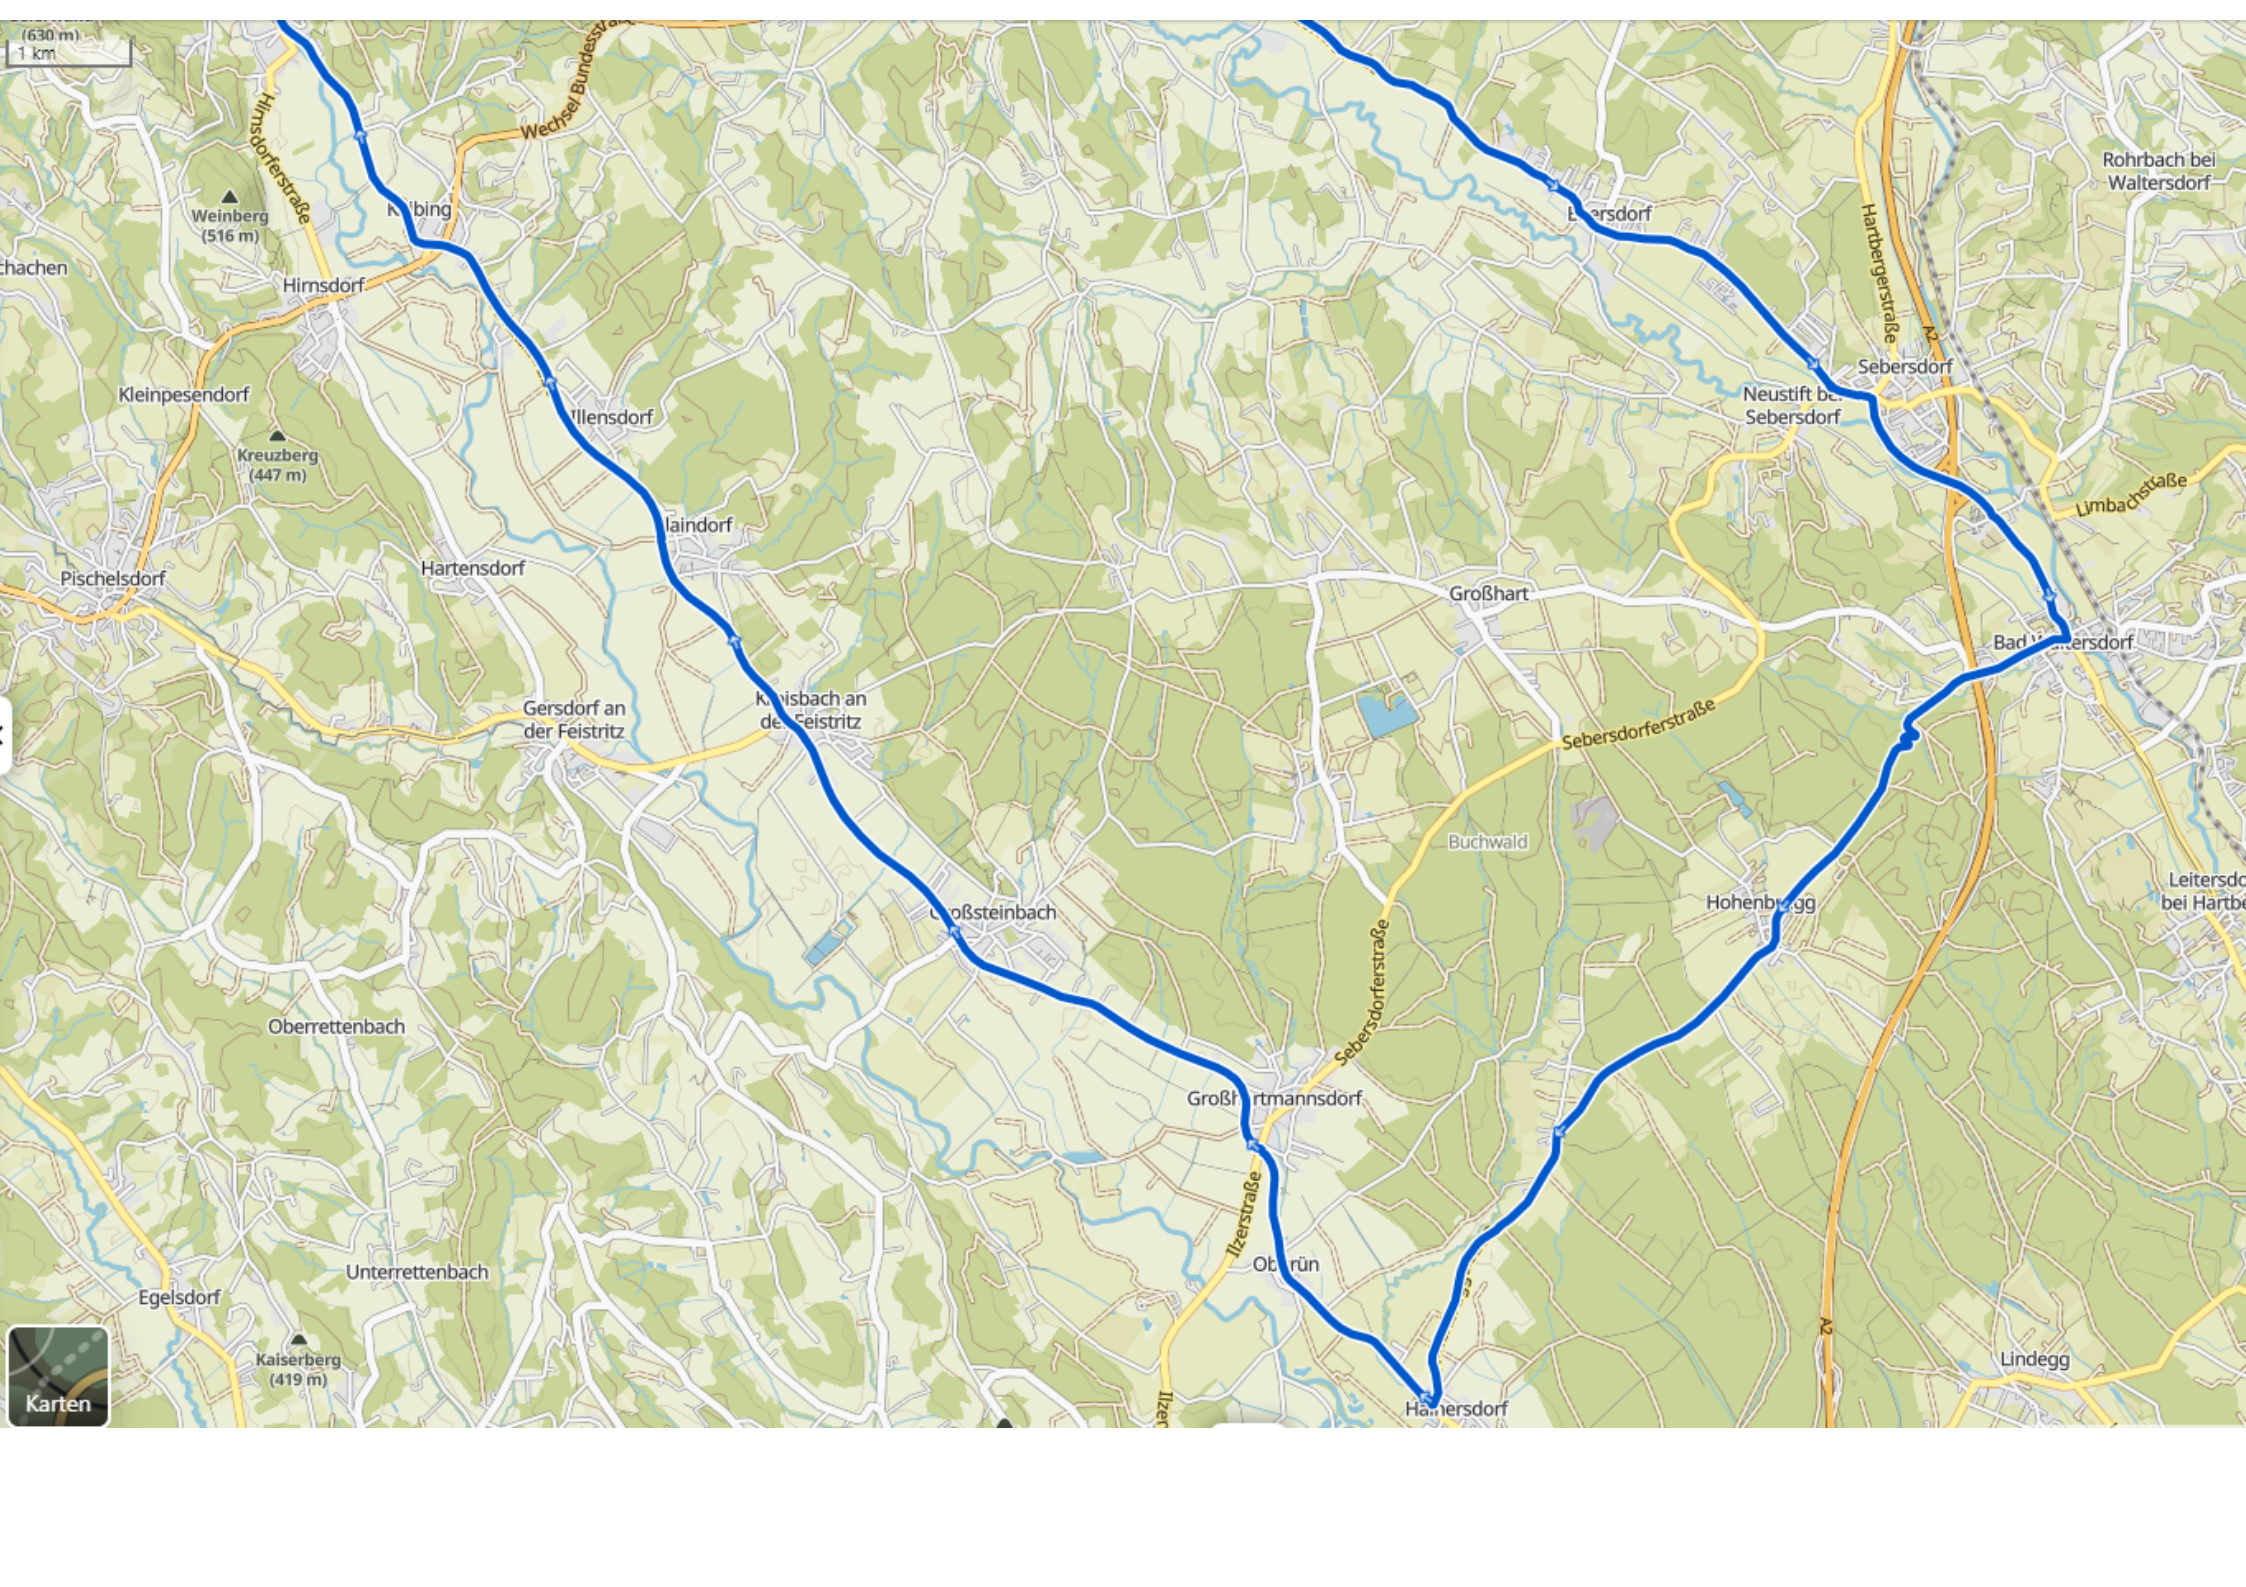

 **2.Et. Pöllau-Anger 2023**

🕒 **03:13** ↔ **72,2 km** ⌀ **22,4 km/h** ↗ **610 m** ↘ **560 m**

630 m
1 km

Karten

Weinberg
(516 m)

Kreuzberg
(447 m)

Kaiserberg
(419 m)

Hirnsdorf

Gersdorf an
der Feistritz

Kreisbach an
der Feistritz

Großsteinbach

Großhartmannsdorf

Oberrün

Hainersdorf

Alindorf

Großhart

Neustift bei
Sebersdorf

Sebersdorf

Bad Waltersdorf

Leitersdorf
bei Hartb...

Rohrbach bei
Waltersdorf

Wechsler Bundesstraße

Hirnsdorferstraße

Hartbergerstraße

Limbachstraße